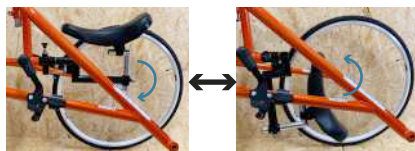

## ジョギングもランニングも - もっと楽しく

ペトラ フレームランナーは、デンマークの作業療法士がセラピーの一つとして開発しました。転がり抵抗が非常に少なく、安定性に優れた設計がされているため、動きに制限のある子どもから大人まで、普段経験しないような自由な動きやスピード感を味わえます。

セラピーも基本的な動きも、楽しくてやりがいのあるものになります。多くの人にとってフレームランナーはスポーツでありライフスタイルとなるのです。

### ペトラ フレームランナーの構造

- ・長い三輪のホイールベースは安定性を生み出し、脚の動かすためのスペースを確保しています。
- ・ワイド幅のチェストサポート、サドルポスト、サポートパーツにより、快適で安定性のある自由な操作ができます。
- ・フレームランナーは豊富なサイズ展開で、あなたに合うサイズが見つかります。全7サイズ。
- ・ステアリングダンパーとハンドルバーのオプション、アームサポートにより最適な走行と、直進・旋回時の操作の制御が可能になります。
- ・解放したリアフレームとドロップリンクサドルにより、車いすの人も立位の人も簡単に乗り込めます。

ドロップリンクサドル

競技名：フレームランニング  
用具名：フレームランナー  
選手：ランナー